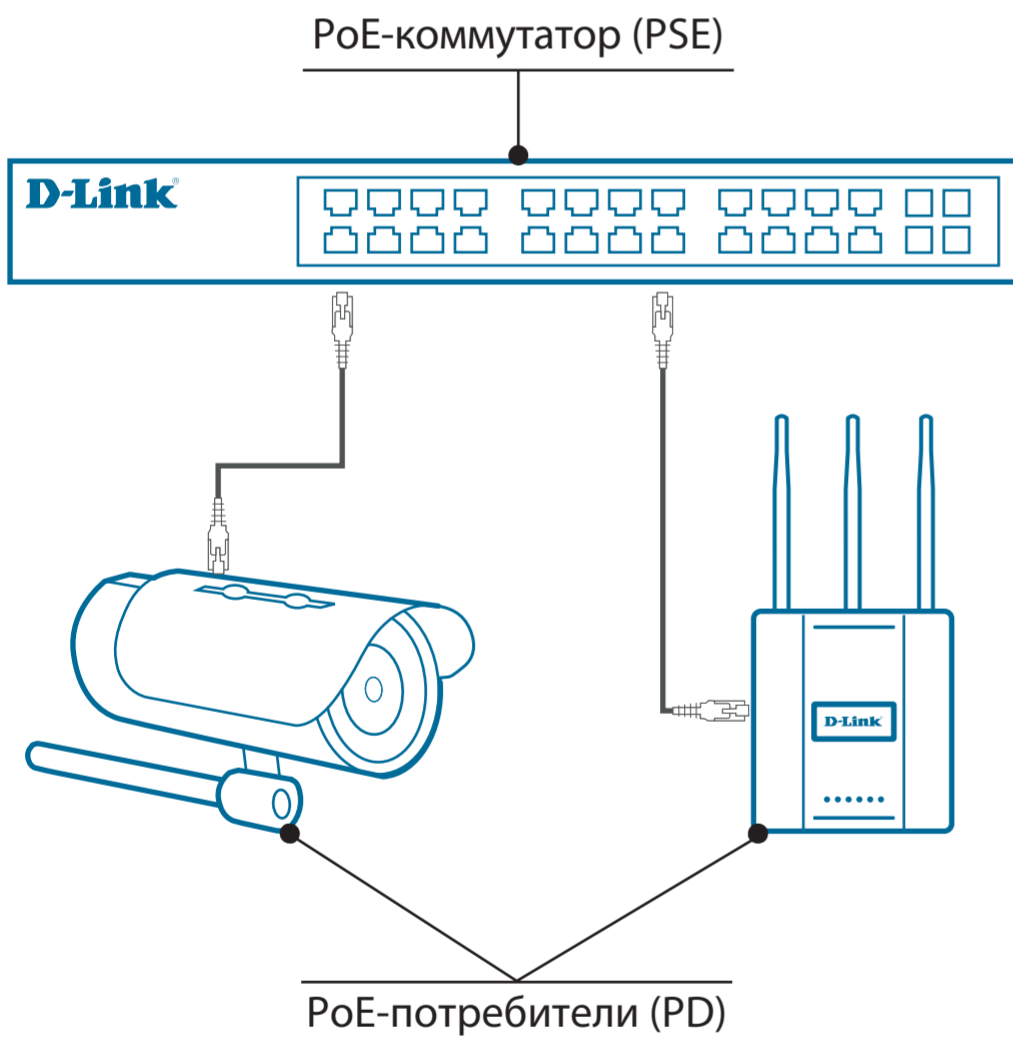

PoE с D-Link

PoE (Power over Ethernet) - технология, позволяющая передавать данные и питание по одному кабелю витой пары от источника (PSE - Power Source Equipment) к потребителю (PD - Powered Device).

Стандарты

	PoE 802.3af	PoE+ 802.3at	PoE++ 802.3bt
На порту PSE, Вт	15.4	30	90
Доступно PD, Вт	12.95	25.5	71-90

Классификация

Класс	На порту PSE	Доступно PD	Тип PD	Стандарт
0	15.4	12.95	1	802.3 af
1	4	3.84	1	
2	7	6.49	1	
3	15.4	12.95	1	
4	30	25.5	2	802.3 at
5	45	40	3	802.3 bt
6	60	51	3	
7	75	62	4	
8	90	71	4	

15 Вт			
	Сетевые камеры	Точки доступа	VoIP-телефоны
30 Вт			
	Внешние точки доступа	PTZ-камеры	Видеотелефоны
60 Вт			
	Информационные дисплеи и сенсорные панели	POS-системы	
90 Вт			
	Цифровые системы освещения зданий на базе PoE		

PoE до 90 Вт на порт

Модель	Конфигурация портов	Порты с PoE	Общий бюджет PoE, Вт	Поддержка RPS
Настраиваемые PoE-коммутаторы				
DGS-1100-26MPP/C	24 GE, 2 Combo	20 (802.3at) и 4 (802.3bt)	518	-
DGS-1100-10MPP/C	8 GE, 2 SFP	6 (802.3at) и 2 (802.3bt)	242	-

PoE до 30 Вт на порт

Модель	Конфигурация портов	Порты с PoE	Общий бюджет PoE, Вт	Поддержка RPS
Промышленные PoE-коммутаторы				
DIS-200G-12PS	10 GE, 2 SFP	8 (802.3at)	240	-
DIS-100G-5PSW	4 GE, 1 SFP	4 (802.3at)	120	-
Управляемые PoE-коммутаторы				
DGS-3630-52PC	44 GE, 4 Combo, 4 10G SFP+	48 (802.3at)	370 (740 с RPS)	DPS-700
DGS-3630-28PC	20 GE, 4 Combo, 4 10G SFP+	24 (802.3at)	370 (740 с RPS)	DPS-700
DGS-3620-52P	48 GE, 4 10G SFP+	48 (802.3at)	370 (740 с RPS)	DPS-700
DGS-3420-52P	48 GE, 4 10G SFP+	48 (802.3at)	370 (740 с RPS)	DPS-700
DGS-3420-28PC	20 GE, 4 Combo, 4 10G SFP+	24 (802.3at)	370 (740 с RPS)	DPS-700
DGS-3130-54PS	48 GE, 2 10GE, 4 10G SFP+	48 (802.3at)	370 (740 с RPS)	DPS-700
DGS-3130-30PS	24 GE, 2 10GE, 4 10G SFP+	24 (802.3at)	370 (740 с RPS)	DPS-700
DGS-3120-48PC	44 GE, 4 Combo, 2 10G CX4	48 (802.3at)	370 (740 с RPS)	DPS-700
DGS-3000-28LP	24 GE, 4 SFP	24 (802.3at)	193	DPS-500A, DPS-500DC/B
DGS-3000-28XMP	24 GE, 4 10G SFP+	24 (802.3at)	370	DPS-500A, DPS-500DC/B
DGS-1210-52MPP/ME	48 GE, 4 SFP	48 (802.3at)	740	-
DGS-1210-52MP/FL	48 GE, 4 combo	48 (802.3at)	370	-
DGS-1210-52MP/ME	48 GE, 4 SFP	8 (802.3at) и 40 (802.3af)	370	-
DGS-1210-52P/ME	48 GE, 4 SFP	8 (802.3at) и 16 (802.3af)	193	-
DGS-1210-28MP/FL	24 GE, 4 combo	24 (802.3at)	370	-
DGS-1210-28MP/ME	24 GE, 4 SFP	24 (802.3at)	370	-
DGS-1210-28P/FL	24 GE, 4 combo	24 (802.3at)	193	-
DGS-1210-28P/ME	24 GE, 4 SFP	4 (802.3at) и 20 (802.3af) (rev. A1) 24 (802.3at) (rev. B1)	193	-
DGS-1210-10MP/FL	8 GE, 2 SFP	8 (802.3at)	130	-
DGS-1210-10P/ME	8 GE, 2 SFP	8 (802.3at)	78	-
DGS-1210-10P/FL	8 GE, 2 SFP	8 (802.3at)	65	-

Настраиваемые PoE-коммутаторы

DGS-1510-52XMP	48 GE, 4 10G SFP+	48 (802.3at)	370 (740 с RPS)	DPS-700
DGS-1510-28XMP	24 GE, 4 10G SFP+	24 (802.3at)	370	-
DGS-1510-28P	24 GE, 2 SFP, 2 10G SFP+	24 (802.3at)	193	-
DGS-1250-52XMP	48 GE, 4 10G SFP+	48 (802.3at)	370	-
DGS-1250-28XMP	24 GE, 4 10G SFP+	24 (802.3at)	370	-
DGS-1210-52MPP	48 GE, 4 SFP	48 (802.3at)	740	-
DGS-1210-52MP/F	48 GE, 4 Combo	48 (802.3at)	370	-
DGS-1210-28MP/F	24 GE, 4 Combo	24 (802.3at)	370	-
DGS-1210-28P/F	24 GE, 4 Combo	24 (802.3at)	193	-
DGS-1210-10MP/F	8 GE, 2 SFP	8 (802.3at)	130	-
DGS-1210-10P/F	8 GE, 2 SFP	8 (802.3at)	65	-
DES-1210-28P	24 FE, 2 GE, 2 Combo	4 (802.3at) и 20 (802.3af)	193	-
DGS-1100-26MP	24 GE, 2 combo	24 (802.3at)	370	-
DGS-1100-24PV2	24 GE	12 (802.3at)	100	-
DGS-1100-10MP	8 GE, 2 SFP	8 (802.3at)	130	-
DGS-1100-08P/B1	8 GE	8 (802.3at)	64	-

Настраиваемые мультигигабитные PoE-коммутаторы